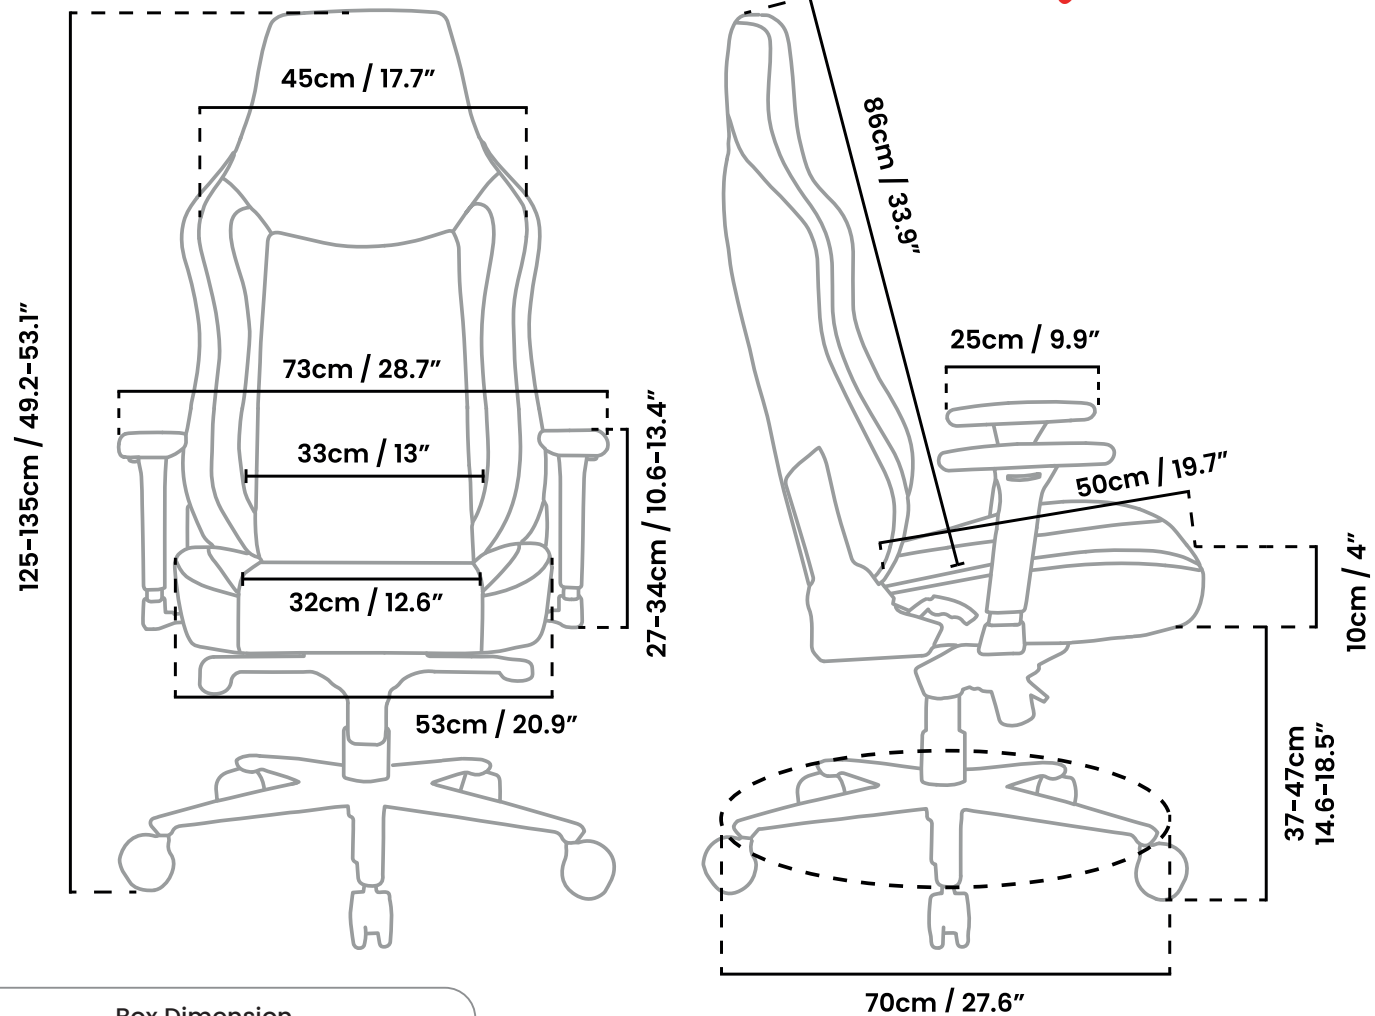

86 x 69 x 35 cm
34 x 27 x 13.8 inches

Container 40ft

306 pcs

SKU/EAN

- VERNAZZA-SPU-WT 850047390264
- VERNAZZA-SPU-PBK 850047390394
- VERNAZZA-SPU-BWN 850047390295
- VERNAZZA-SPU-RED 850047390455

Frame material..... Metal
Wheel base..... Aluminium
Upholstery..... Soft PU™

Armrest..... 3D
Tilt angle..... 12°
Tilt lock..... Yes
Tilt angle lock..... Yes
Backrest max angle..... 165°
Gas lift..... Class 4

Lumbar cushion..... Yes
Headrest..... Yes

Weight capacity..... 145kg / 320lbs.

Box Dimension