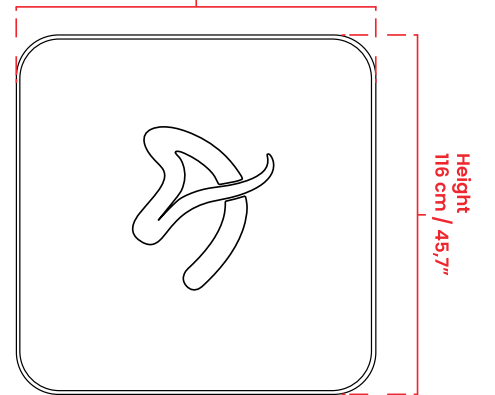

Dimension
118 x 16 x 17 cm
46.5 x 6.3 x 6.7 in

**6 Pcs Box
Zona**

Net Weight
18.9kg / 41 lbs

Gross Weight
20.2kg / 44 lbs

Box Dimension
125 x 25 x 36 cm
49.2" x 9.8" x 14.2"

Box Dimension Zona

**Retail Box
Zona Quattro**

Net Weight
2.2kg / 4.9 lbs

Gross Weight
3.8kg / 8.4 lbs

Dimension
118 x 16 x 17 cm
46,5 x 6,3 x 6,7 in

**5 Pcs Box
Zona Quattro**

Net Weight
19kg / 42 lbs

Gross Weight
21kg / 46.3 lbs

Box Dimension
120 x 85 x 17,5 cm
47,2" x 33,5" x 6,9"

Box Dimension Zona Quattro

SKU/UPC

■ AZ-ZONA-QTRO-BKM.....850047390875	● AZ-ZONA-PAD-BKM.....850047390936
■ AZ-ZONA-QTRO-WTM.....850047390837	● AZ-ZONA-PAD-WTM.....850047390929
■ AZ-ZONA-QTRO-CHAOS.....850047390844	● AZ-ZONA-PAD-CHAOS.....850047390905
■ AZ-ZONA-QTRO-GALAXY.....850047390868	● AZ-ZONA-PAD-GALAXY.....850047390912
■ AZ-ZONA-QTRO-BKGD.....850047390882	● AZ-ZONA-PAD-BKGD.....850047390943
■ AZ-ZONA-QTRO-BKGY.....850047390851	● AZ-ZONA-PAD-BG.....850009447166
■ AZ-ZONA-QTRO-BKRD.....850047390899	● AZ-ZONA-PAD-BR.....850009447159