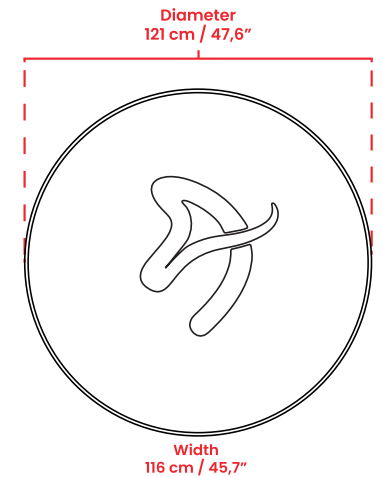

Galaxy

Black Gold

Black Grey

Black Red

Logistic & Specs

**Retail Box
Zona**

Net Weight
1.8kg / 4 lbs

Gross Weight
3.15kg / 6.9 lbs

Dimension
118 x 16 x 17 cm
46.5 x 6.3 x 6.7 in

**6 Pcs Box
Zona**

Net Weight
18.9kg / 41 lbs

Gross Weight
20.2kg / 44 lbs

Box Dimension
125 x 25 x 36 cm
49.2" x 9.8" x 14.2"

Box Dimension Zona

**Retail Box
Zona Quattro**

Net Weight
2.2kg / 4.9 lbs

Gross Weight
3.8kg / 8.4 lbs

Dimension
118 x 16 x 17 cm
46,5 x 6,3 x 6,7 in

**5 Pcs Box
Zona Quattro**

Net Weight
19kg / 42 lbs

Gross Weight
21kg / 46.3 lbs

Box Dimension
120 x 85 x 17,5 cm
47,2" x 33,5" x 6,9"

Box Dimension Zona Quattro

SKU/UPC

■ AZ-ZONA-QTRO-BKM.....850047390875	● AZ-ZONA-PAD-BKM.....850047390936
■ AZ-ZONA-QTRO-WTM.....850047390837	● AZ-ZONA-PAD-WTM.....850047390929
■ AZ-ZONA-QTRO-CHAOS.....850047390844	● AZ-ZONA-PAD-CHAOS.....850047390905
■ AZ-ZONA-QTRO-GALAXY.....850047390868	● AZ-ZONA-PAD-GALAXY.....850047390912
■ AZ-ZONA-QTRO-BKGD.....850047390882	● AZ-ZONA-PAD-BKGD.....850047390943
■ AZ-ZONA-QTRO-BKGY.....850047390851	● AZ-ZONA-PAD-BG.....850009447166
■ AZ-ZONA-QTRO-BKRD.....850047390899	● AZ-ZONA-PAD-BR.....850009447159