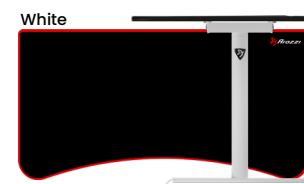

En matière de choix de design pour les bureaux Arena, les possibilités sont pratiquement infinies. Du style épuré et moderne au style rustique et traditionnel, ces bureaux peuvent être personnalisés pour correspondre à votre style et à vos préférences individuels. Avec autant d'options parmi lesquelles choisir, vous pouvez créer un espace de travail qui reflète parfaitement votre personnalité et vos goûts uniques.