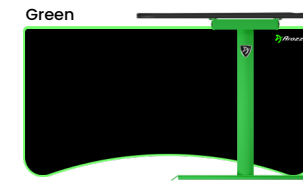

En matière de choix de design pour les bureaux Arena, les possibilités sont pratiquement infinies. Du style épuré et moderne au style rustique et traditionnel, ces bureaux peuvent être personnalisés pour correspondre à votre style et à vos préférences individuels. Avec autant d'options parmi lesquelles choisir, vous pouvez créer un espace de travail qui reflète parfaitement votre personnalité et vos goûts uniques.