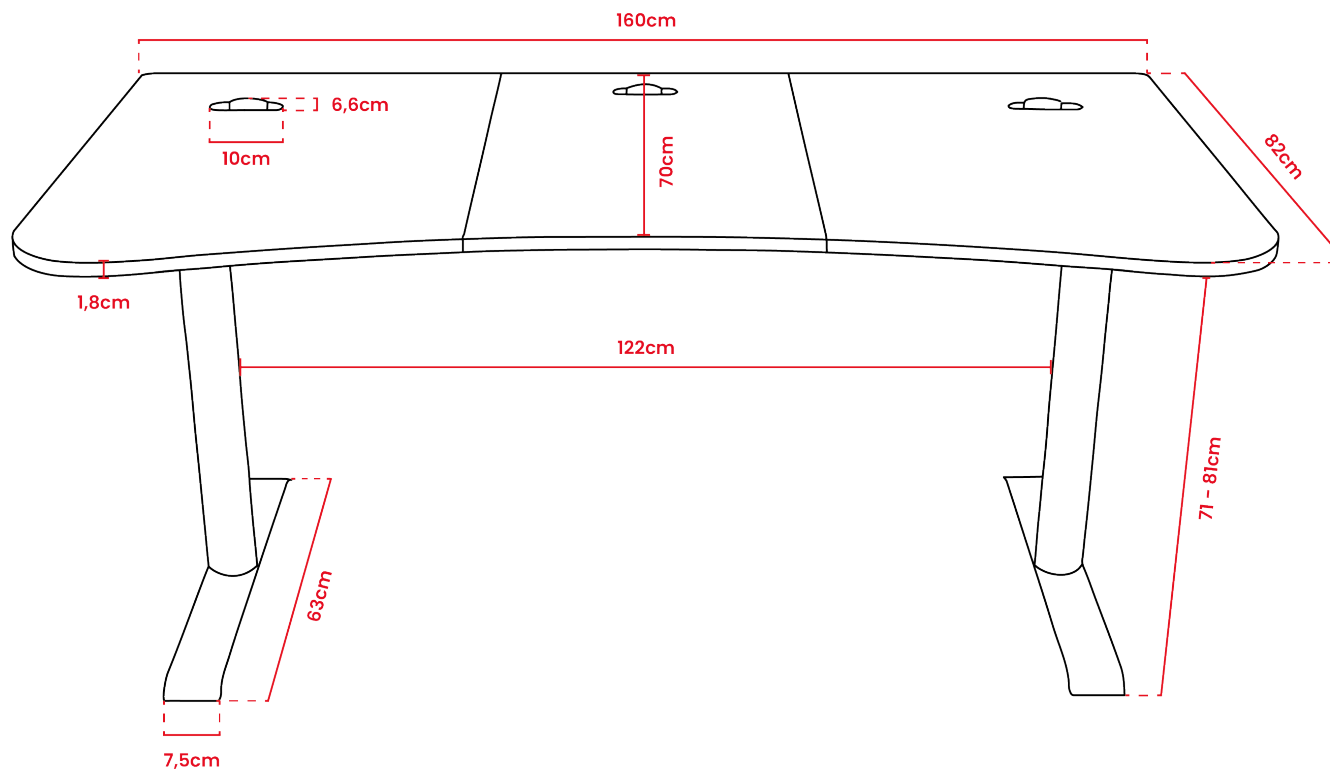

Logistique & Spécifications

Boîte 1 SKU/EAN

- ARENA-RED.....0769498677605
- ARENA-BLUE.....0769498677629
- ARENA-GREEN.....0769498677643
- ARENA-BLACK.....0769498677568
- ARENA-WHITE.....0769498677582
- ARENA-PURE-BLACK.....0769498678206
- ARENA-DARK-GREY.....850009447777
- ⊕ ARENA-WHITE-PINK.....850032247696
- ARENA-GM-DG.....850047390653
- ARENA-DP-BK.....850047390660
- ARENA-FG-BK.....850047390677
- ARENA-BK-GOLD.....850047390615
- ARENA-BK-CHAOS.....850047390585
- ⊕ ARENA-BK-FLOWER.....850047390592
- ARENA-BK-OMEGA.....850047390622
- ⊕ ARENA-WT-SAKURA.....850047390639
- ARENA-GUNM-GALAXY.....850047390646
- ARENA-DEEPP-GALAXY.....850047390608

Boîte 2 SKU/EAN

- ARENA-BOX2.....0769498677575
- ARENA-BOX2-WHITE-PINK.....850032247719

Boîte 1 Dimension

- W 88 cm
- D 50 cm
- H 28,5 cm

Boîte 2 Dimension

- W 88 cm
- D 66,5 cm
- H 12,5 cm

Quantité par conteneur

Conteneur 40 pieds.....288 unités

Poids Net

boîte 1...22,8 kg
boîte 2...16,1 kg

Poids Brut

boîte 1...25,5 kg
boîte 2...19,2 kg

Matériau

Cadre.....Acier
Pieds.....Acier
Patins.....Acier
Plateau.....Panneau MDF
Tapis de souris.....Microfibre