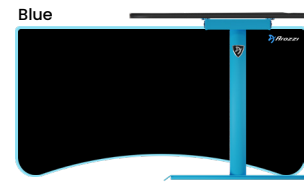

En matière de choix de design pour les bureaux Arena, les possibilités sont pratiquement infinies. Du style épuré et moderne au style rustique et traditionnel, ces bureaux peuvent être personnalisés pour correspondre à votre style et à vos préférences individuels. Avec autant d'options parmi lesquelles choisir, vous pouvez créer un espace de travail qui reflète parfaitement votre personnalité et vos goûts uniques.