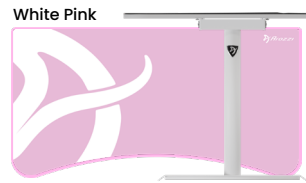

En matière de choix de design pour les bureaux Arena, les possibilités sont pratiquement infinies. Du style épuré et moderne au style rustique et traditionnel, ces bureaux peuvent être personnalisés pour correspondre à votre style et à vos préférences individuels. Avec autant d'options parmi lesquelles choisir, vous pouvez créer un espace de travail qui reflète parfaitement votre personnalité et vos goûts uniques.