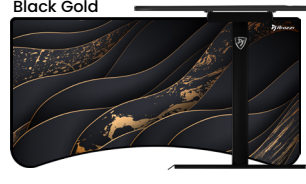

En matière de choix de design pour les bureaux Arena, les possibilités sont pratiquement infinies. Du style épuré et moderne au style rustique et traditionnel, ces bureaux peuvent être personnalisés pour correspondre à votre style et à vos préférences individuels. Avec autant d'options parmi lesquelles choisir, vous pouvez créer un espace de travail qui reflète parfaitement votre personnalité et vos goûts uniques.