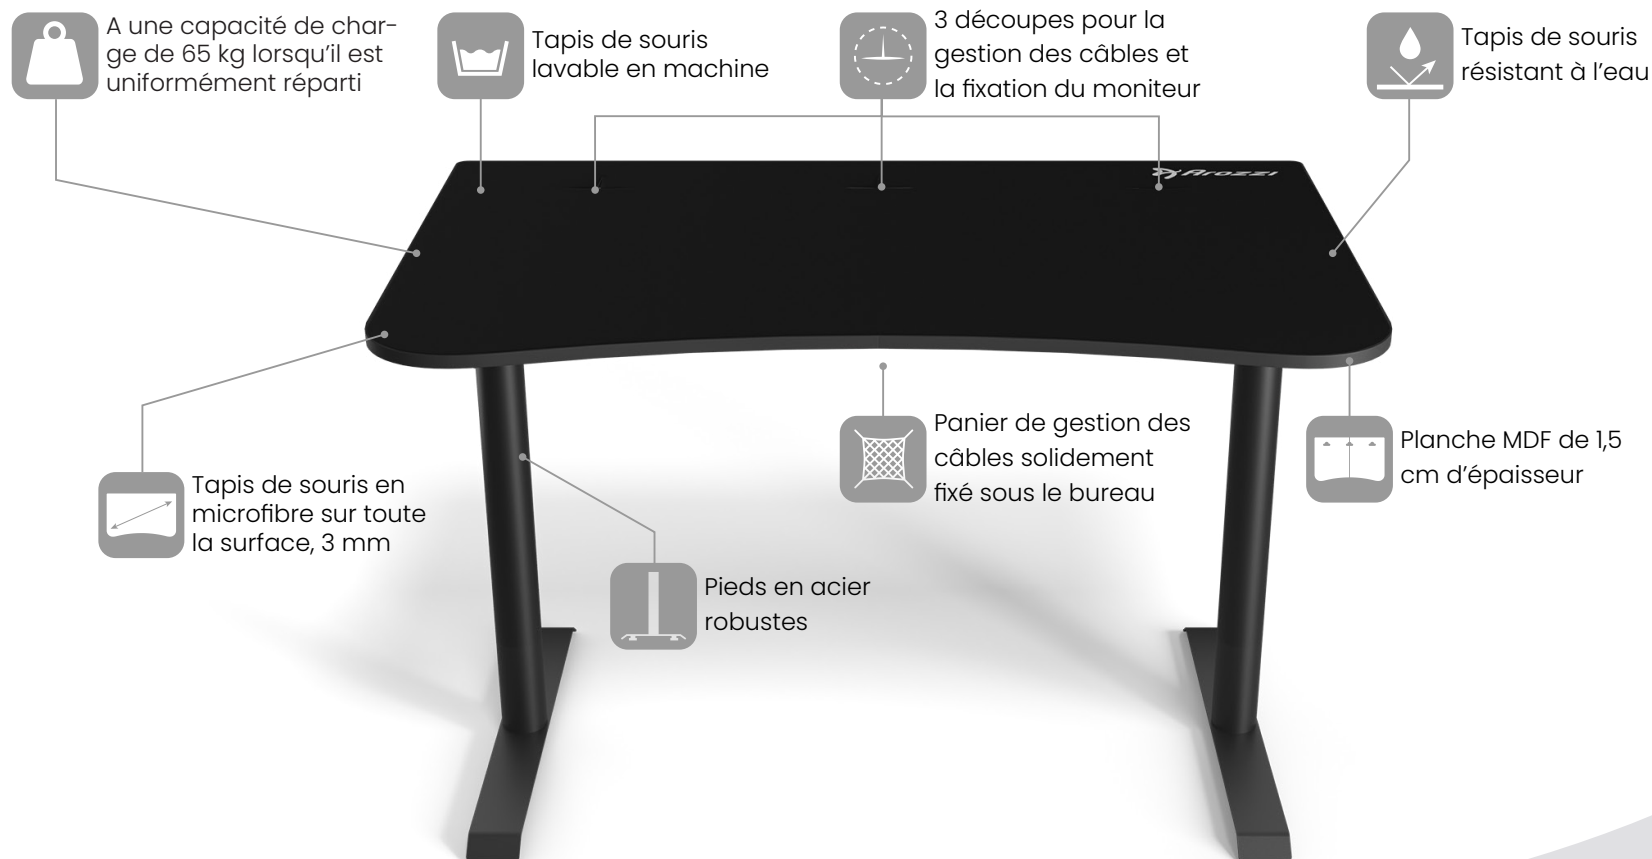

ARENA SMALL

L'Arena Small est une version plus mince et compacte du bureau Arena primé. Il offre un design peu encombrant sans compromettre la performance ou le style. L'Arena Small est conçu pour ceux qui ont besoin d'un bureau de gaming haute performance qui s'adapte aux espaces plus restreints. Son profil épuré en fait le choix idéal pour les appartements, les chambres d'étudiant ou tout coin de gaming où l'espace est limité.

Logistique & Spécifications

SKU/UPC

● ARENA-SMALL-PBK.....850054766588

Matériau

Cadre.....Acier
Pieds.....Acier
Patins.....Acier
Plateau.....Panneau MDF
Tapis de souris.....Microfibre

Quantité par conteneur