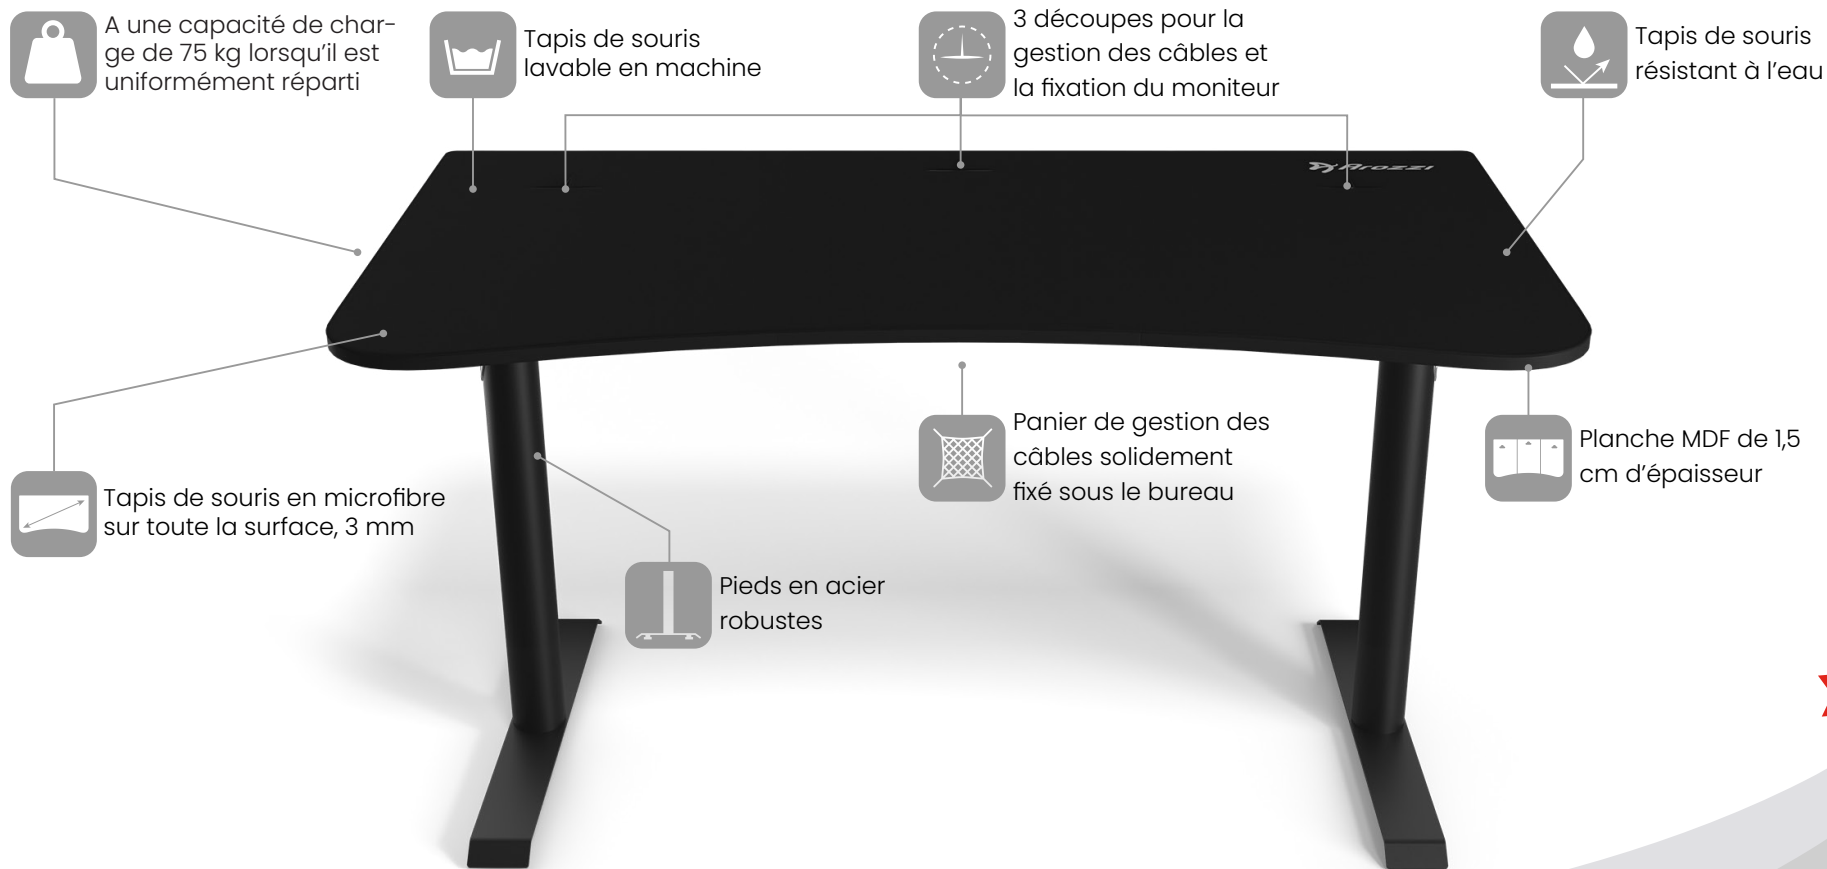

ARENA MEDIUM

L'Arena Medium est une version polyvalente et peu encombrante du bureau Arena primé. Il combine un design compact avec des fonctionnalités haute performance et une esthétique élégante. L'Arena Medium est idéal pour ceux qui recherchent un bureau de gaming de qualité qui s'intègre parfaitement dans divers espaces, des bureaux à domicile aux salles de jeu dédiées, offrant le parfait équilibre entre taille et fonctionnalité.

Logistique & Spécifications

SKU/UPC

● ARENA-MEDIUM-PBK.....850054766571

Matériau

Cadre.....Acier
Pieds.....Acier
Patins.....Acier
Plateau.....Panneau MDF
Tapis de souris.....Microfibre

Quantité par conteneur

Conteneur 40 pieds.....423 unités

Poids Net

26,5kg

Poids Brut

30,8kg

Dimensions de la boîte

W 85 cm
D 60 cm
H 25,5 cm