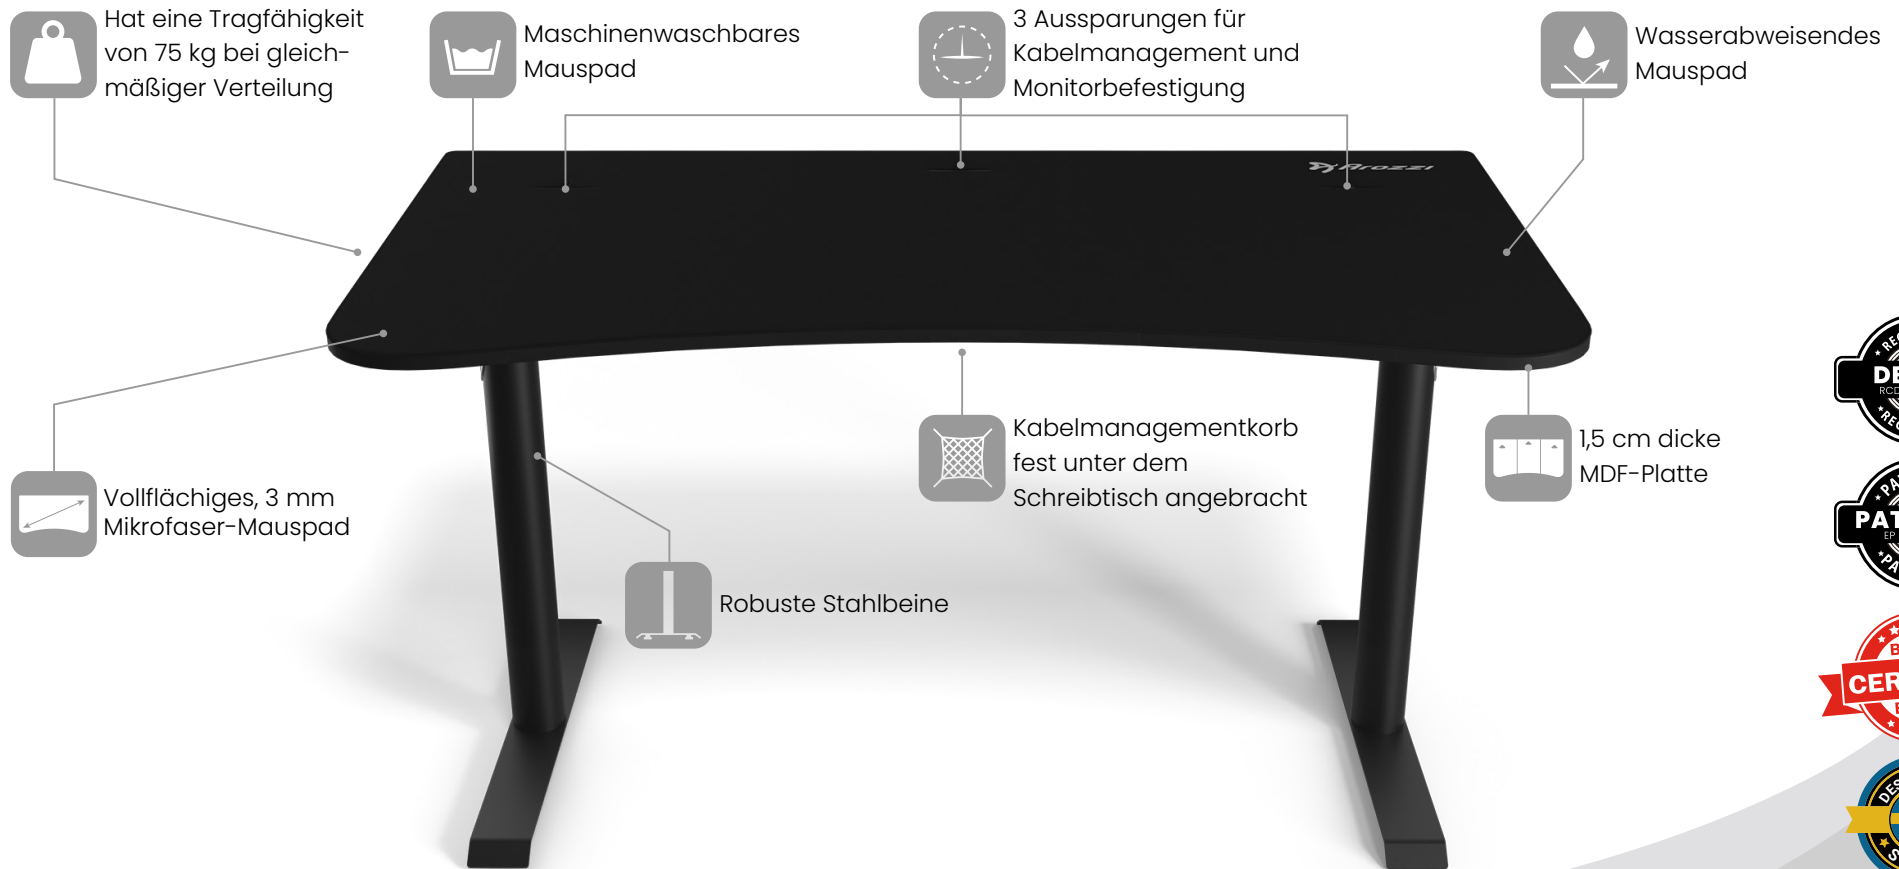

# ARENA MEDIUM

Der Arena Medium ist eine vielseitige, platzsparende Version des preisgekrönten Arena-Schreibtischs. Er kombiniert ein kompaktes Design mit leistungsstarken Funktionen und stilvoller Ästhetik. Der Arena Medium ist ideal für diejenigen, die einen hochwertigen Gaming-Schreibtisch suchen, der in verschiedenen Räumen, von Home-Offices bis hin zu speziellen Gaming-Zimmern, gut passt und das perfekte Gleichgewicht zwischen Größe und Funktionalität bietet.

## Material

Rahmen.....Stahl  
Beine.....Stahl  
Füße.....Stahl  
Tischplatte.....MDF-Platte  
Mauspad.....Mikrofaser