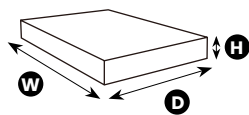

Box 2 SKU/EAN

- ARENA-BOX2.....0769498677575
- ARENA-BOX2-WHITE-PINK.....850032247719

Box 1 Dimension

- W 88 cm
- D 50 cm
- H 28,5 cm

Box 2 Dimension

- W 88 cm
- D 66,5 cm
- H 12,5 cm

Container Quantity

Container 40 ft.....288 units