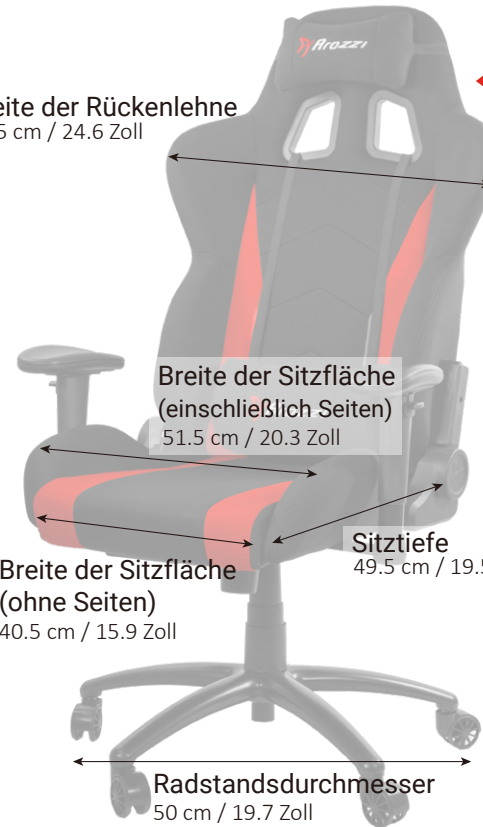

Höhenverstellbare Armlehne

Höheneinstellung

LOGISTIK-DATEN ▼

Nettogewicht
22kg / 48.5 lbs

Container 40ft
350 pcs

Bruttogewicht
23kg / 51 lbs

SKU/EAN

● INIZIO-FB-BLACK 0769498679005

● INIZIO-FB-BLUE 0769498679012

● INIZIO-FB-RED 0769498679029

Box Dimension
85x65x34 cm

33.4x25.5x13.5 Zoll

◀ ABMESSUNGEN ▶

Breite der Rückenlehne
62.5 cm / 24.6 Zoll

**Breite der Sitzfläche
(einschließlich Seiten)**
51.5 cm / 20.3 Zoll

Sitztiefe
49.5 cm / 19.5 Zoll

**Breite der Sitzfläche
(ohne Seiten)**
40.5 cm / 15.9 Zoll

Radstandsdurchmesser
50 cm / 19.7 Zoll

Länge der Rückenlehne
82.5 cm / 32.5 Zoll

**Armlehne
verstellbar
im Bereich
zwischen**
61.5-79 cm
24.2-31.1 Zoll

**Boden zur
Sitzfläche**
40.5-48 cm
15.9-18.9 Zoll

SPEZIFIKATIONEN ▶

**Rahmen
Material**

**Startseite
Material**

**Dichte
Sitzpolsterung**

**Dichte Polsterung
Rückenlehne**

Armlehnen

Neigungswinkel