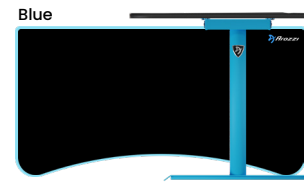

ARENA

Der Arena ist ein außergewöhnlicher Gaming-Schreibtisch. Die gesamte Oberfläche ist mit einem waschbaren Mauspad bedeckt, und Sie haben die Möglichkeit, es mit zusätzlichen Arena-Mauspads auszutauschen. Mit einer großzügigen Größe von 160 cm x 82 cm bietet dieser Schreibtisch reichlich Platz. Er ist mit drei Kabelmanagement-Aussparungen und einem praktischen Mesh-Korb darunter ausgestattet, um die Kabel ordentlich zu organisieren. Mit seinem robusten und langlebigen Design ist der Arena Gaming-Schreibtisch die ultimative Wahl für Gamer, die ein erstklassiges Gaming-Setup suchen.

Designs

Wenn es um die Designauswahl für die Arena-Schreibtische geht, sind die Möglichkeiten nahezu unbegrenzt. Von schlank und modern bis rustikal und traditionell können diese Schreibtische an Ihren individuellen Stil und Ihre Vorlieben angepasst werden. Mit so vielen Optionen zur Auswahl können Sie einen Arbeitsplatz schaffen, der Ihre einzigartige Persönlichkeit und Ihren Geschmack perfekt widerspiegelt.