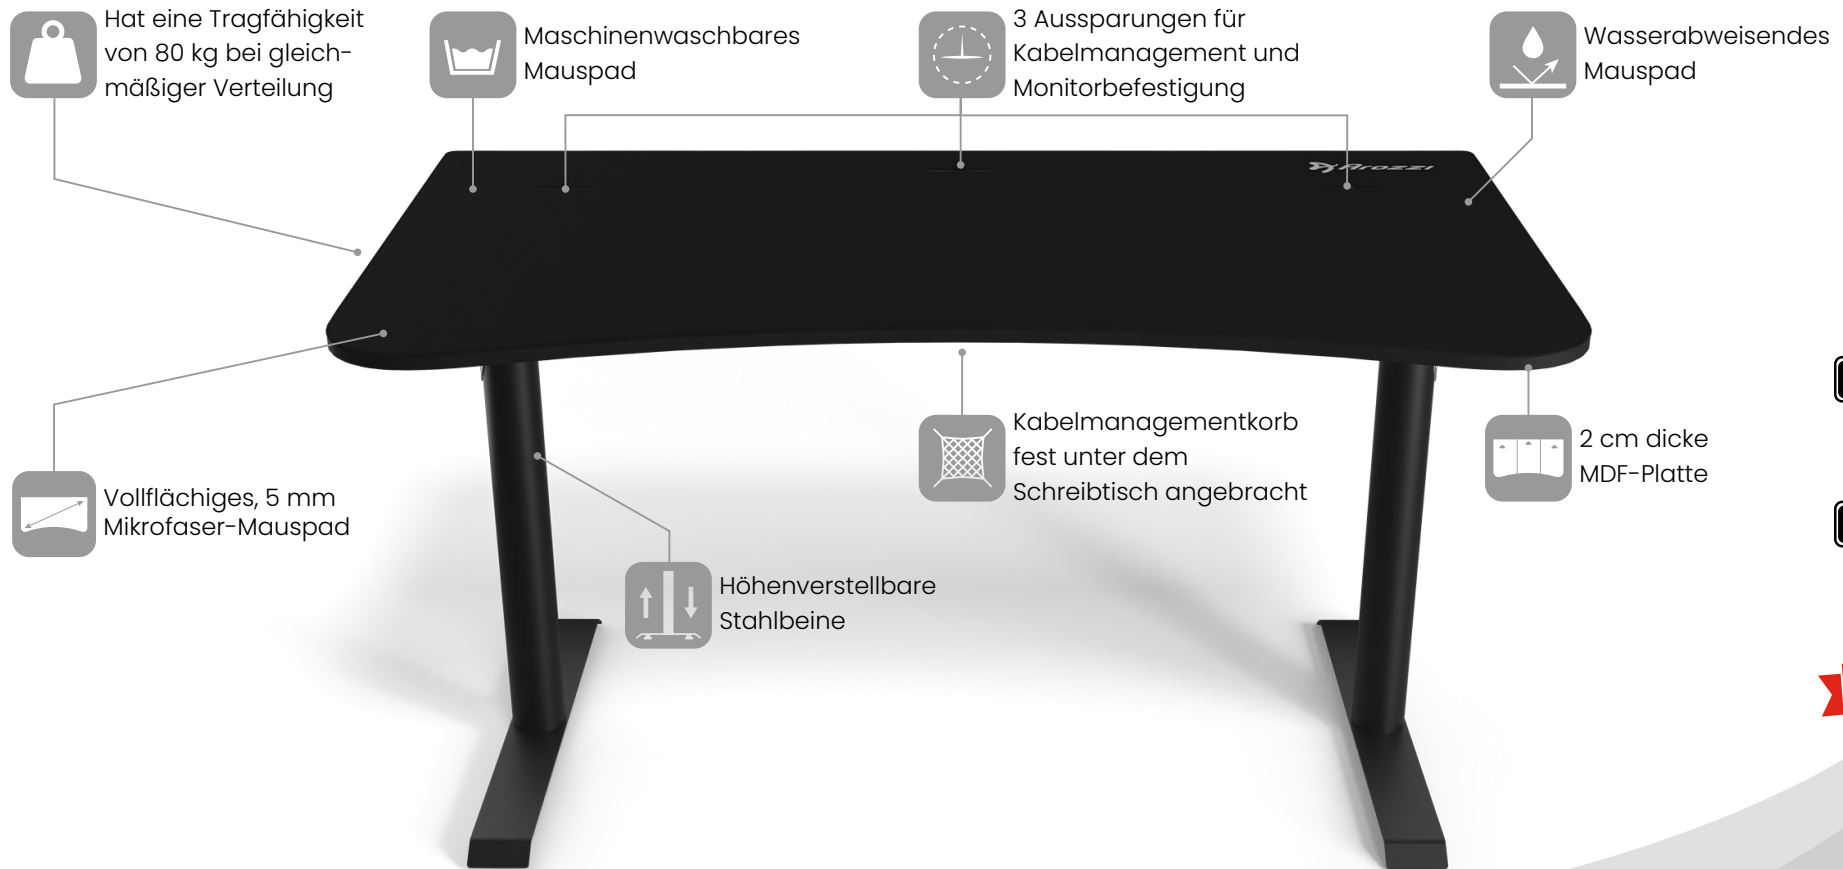

ARENA

Der Arena ist ein außergewöhnlicher Gaming-Schreibtisch. Die gesamte Oberfläche ist mit einem waschbaren Mauspad bedeckt, und Sie haben die Möglichkeit, es mit zusätzlichen Arena-Mauspads auszutauschen. Mit einer großzügigen Größe von 160 cm x 82 cm bietet dieser Schreibtisch reichlich Platz. Er ist mit drei Kabelmanagement-Aussparungen und einem praktischen Mesh-Korb darunter ausgestattet, um die Kabel ordentlich zu organisieren. Mit seinem robusten und langlebigen Design ist der Arena Gaming-Schreibtisch die ultimative Wahl für Gamer, die ein erstklassiges Gaming-Setup suchen.

Designs

Wenn es um die Designauswahl für die Arena-Schreibtische geht, sind die Möglichkeiten nahezu unbegrenzt. Von schlank und modern bis rustikal und traditionell können diese Schreibtische an Ihren individuellen Stil und Ihre Vorlieben angepasst werden. Mit so vielen Optionen zur Auswahl können Sie einen Arbeitsplatz schaffen, der Ihre einzigartige Persönlichkeit und Ihren Geschmack perfekt widerspiegelt.

Logistik & Spezifikationen

Box 1 SKU/EAN

- ARENA-RED.....0769498677605
- ARENA-BLUE.....0769498677629
- ARENA-GREEN.....0769498677643
- ARENA-BLACK.....0769498677568
- ARENA-WHITE.....0769498677582
- ARENA-PURE-BLACK.....0769498678206
- ARENA-DARK-GREY.....850009447777
- ⊕ ARENA-WHITE-PINK.....850032247696
- ARENA-GM-DG.....850047390653
- ARENA-DP-BK.....850047390660
- ARENA-FG-BK.....850047390677
- ARENA-BK-GOLD.....850047390615
- ARENA-BK-CHAOS.....850047390585
- ⊕ ARENA-BK-FLOWER.....850047390592
- ARENA-BK-OMEGA.....850047390622
- ⊕ ARENA-WT-SAKURA.....850047390639
- ARENA-GUNM-GALAXY.....850047390646
- ARENA-DEEPP-GALAXY.....850047390608

Box 2 SKU/EAN

- ARENA-BOX2.....0769498677575
- ARENA-BOX2-WHITE-PINK.....850032247719

Box 1 Abmessungen

- W 88 cm
- D 50 cm
- H 28,5 cm

Box 2 Abmessungen

- W 88 cm
- D 66,5 cm
- H 12,5 cm

Containerkapazität