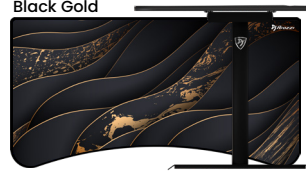

ARENA

Der Arena ist ein außergewöhnlicher Gaming-Schreibtisch. Die gesamte Oberfläche ist mit einem waschbaren Mauspad bedeckt, und Sie haben die Möglichkeit, es mit zusätzlichen Arena-Mauspads auszutauschen. Mit einer großzügigen Größe von 160 cm x 82 cm bietet dieser Schreibtisch reichlich Platz. Er ist mit drei Kabelmanagement-Aussparungen und einem praktischen Mesh-Korb darunter ausgestattet, um die Kabel ordentlich zu organisieren. Mit seinem robusten und langlebigen Design ist der Arena Gaming-Schreibtisch die ultimative Wahl für Gamer, die ein erstklassiges Gaming-Setup suchen.

Designs

Wenn es um die Designauswahl für die Arena-Schreibtische geht, sind die Möglichkeiten nahezu unbegrenzt. Von schlank und modern bis rustikal und traditionell können diese Schreibtische an Ihren individuellen Stil und Ihre Vorlieben angepasst werden. Mit so vielen Optionen zur Auswahl können Sie einen Arbeitsplatz schaffen, der Ihre einzigartige Persönlichkeit und Ihren Geschmack perfekt widerspiegelt.