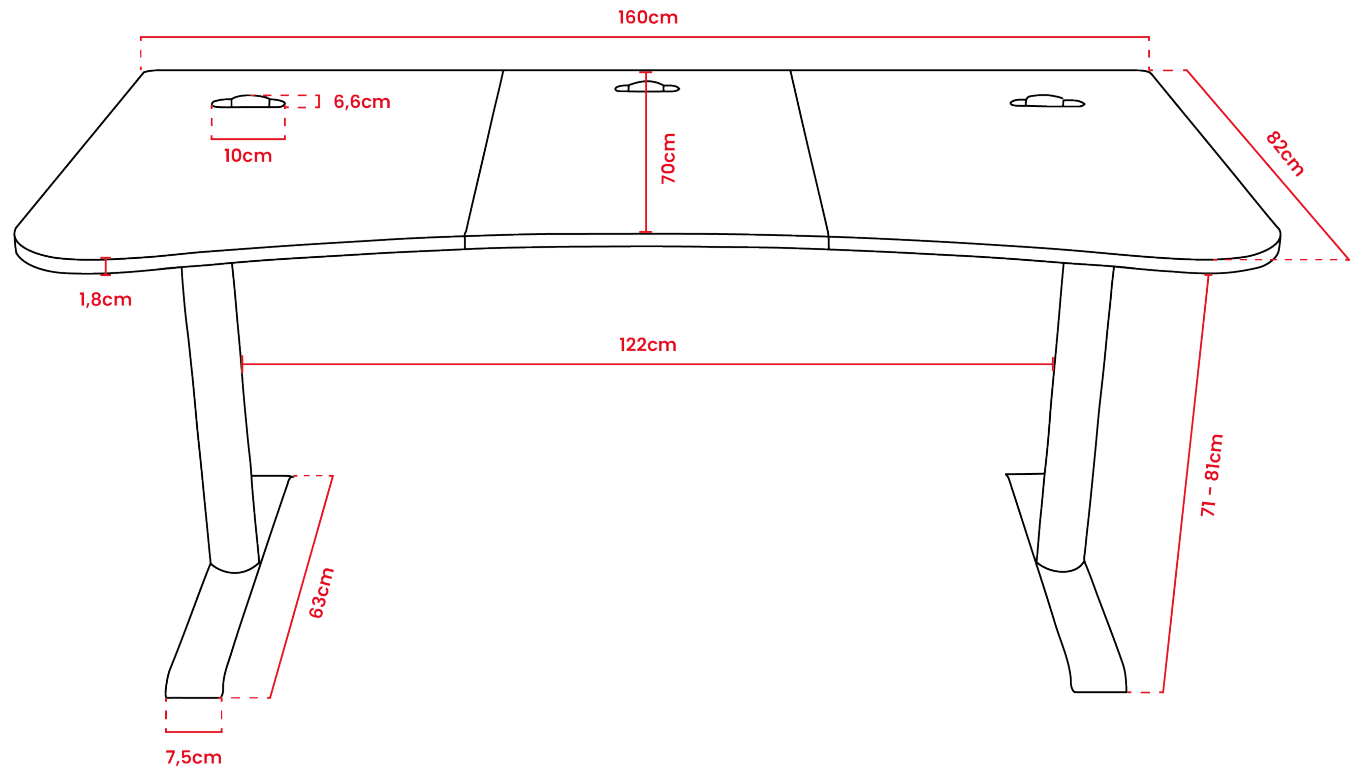

Logistik & Spezifikationen

Box 1 SKU/EAN

- ARENA-RED.....0769498677605
- ARENA-BLUE.....0769498677629
- ARENA-GREEN.....0769498677643
- ARENA-BLACK.....0769498677568
- ARENA-WHITE.....0769498677582
- ARENA-PURE-BLACK.....0769498678206
- ARENA-DARK-GREY.....850009447777
- ⊕ ARENA-WHITE-PINK.....850032247696
- ARENA-GM-DG.....850047390653
- ARENA-DP-BK.....850047390660
- ARENA-FG-BK.....850047390677
- ARENA-BK-GOLD.....850047390615
- ARENA-BK-CHAOS.....850047390585
- ⊕ ARENA-BK-FLOWER.....850047390592
- ARENA-BK-OMEGA.....850047390622
- ⊕ ARENA-WT-SAKURA.....850047390639
- ARENA-GUNM-GALAXY.....850047390646
- ARENA-DEEPP-GALAXY.....850047390608

Box 2 SKU/EAN

- ARENA-BOX2.....0769498677575
- ARENA-BOX2-WHITE-PINK.....850032247719

Box 1 Abmessungen

- W 88 cm
- D 50 cm
- H 28,5 cm

Box 2 Abmessungen

- W 88 cm
- D 66,5 cm
- H 12,5 cm

Containerkapazität

Container 40 ft.....288 Einheiten

Nettogewicht

Box 1.....22,8 kg
Box 2.....16,1 kg

Bruttogewicht

Box 1.....25,5 kg
Box 2.....19,2 kg

Material

Rahmen.....Stahl
Beine.....Stahl
Füße.....Stahl
Tischplatte.....MDF-Platte
Mauspad.....Mikrofaser