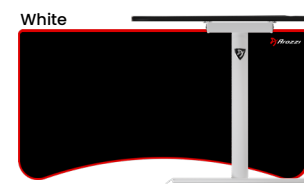

ARENA

Der Arena ist ein außergewöhnlicher Gaming-Schreibtisch. Die gesamte Oberfläche ist mit einem waschbaren Mauspad bedeckt, und Sie haben die Möglichkeit, es mit zusätzlichen Arena-Mauspads auszutauschen. Mit einer großzügigen Größe von 160 cm x 82 cm bietet dieser Schreibtisch reichlich Platz. Er ist mit drei Kabelmanagement-Aussparungen und einem praktischen Mesh-Korb darunter ausgestattet, um die Kabel ordentlich zu organisieren. Mit seinem robusten und langlebigen Design ist der Arena Gaming-Schreibtisch die ultimative Wahl für Gamer, die ein erstklassiges Gaming-Setup suchen.

Designs

Wenn es um die Designauswahl für die Arena-Schreibtische geht, sind die Möglichkeiten nahezu unbegrenzt. Von schlank und modern bis rustikal und traditionell können diese Schreibtische an Ihren individuellen Stil und Ihre Vorlieben angepasst werden. Mit so vielen Optionen zur Auswahl können Sie einen Arbeitsplatz schaffen, der Ihre einzigartige Persönlichkeit und Ihren Geschmack perfekt widerspiegelt.