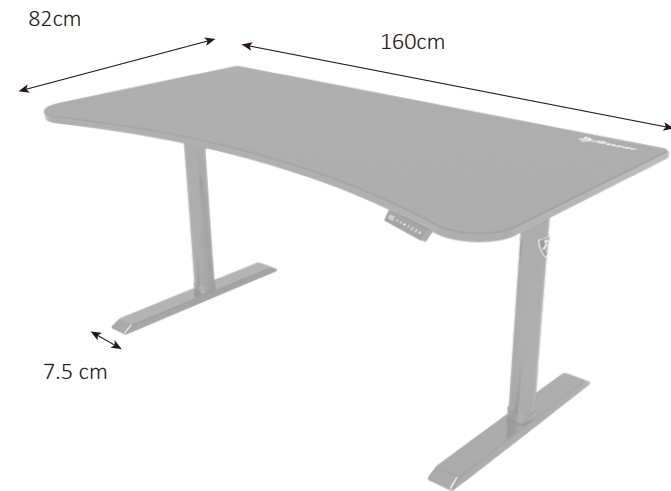

产品尺寸 ▼

产品规格 ▼

框架材料

鼠标垫材料

电动升降机

耳机挂架

高度调整

桌面承重
(平均分布)