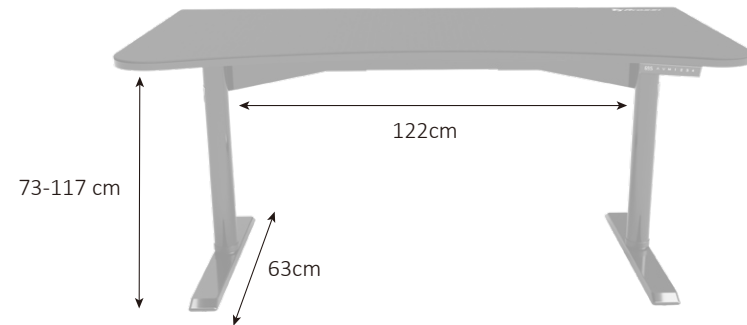

产品尺寸 ▼

产品规格 ▼

框架材料

鼠标垫材料

电动升降机

耳机挂架

高度调整

桌面承重
(平均分布)