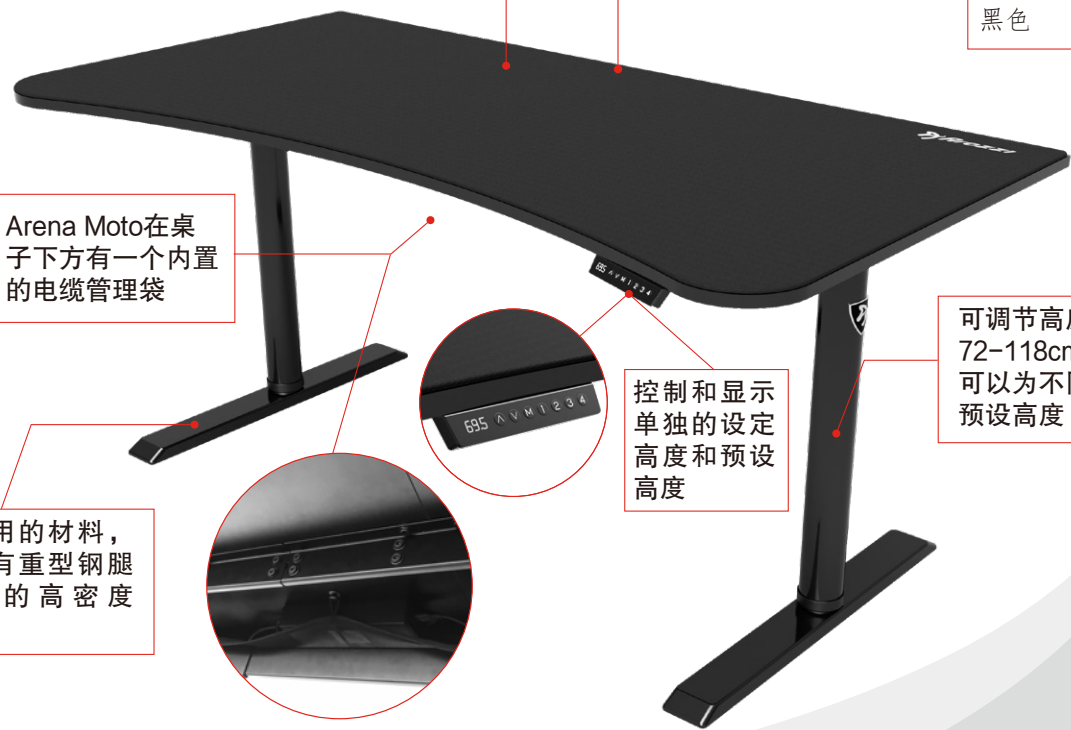

ARENA MOTO

智能电动升降电竞桌

Arozzi
KEEP YOURSELF IN THE GAME!

产品特点

全新的Arozzi电动游戏桌-Arozzi Arena Moto闪亮登场！从最初的Arozzi Arena电竞桌发展而来，它是电竞桌的市场领导者！新桌子添加了电动升降机，您现在只需按一下按钮即可调整桌面的高度！

无论您喜欢坐着还是站着，Arena Moto都可以轻松调整到您想要的高度。研究表明，无论是提高工作效率，还是整体改善姿势和健康，站坐交替都能带来很多益处！

Arena Moto具有与原始版本Arena电竞桌相同的流线形状和同样宽敞的尺寸，为您提供充足的空间来放置显示器、电脑主机、外围设备等！

宽敞的电竞桌尺寸为160cm x 82cm，5毫米厚的定制形状鼠标垫带有缝合边缘，覆盖整个桌面，以实现最大的自由度和灵活性

桌面和鼠标垫有三个开口，通向电缆管理区域。每个切口都有空间容纳显示器臂

颜色分类
黑色 ●

Arena Moto在桌子下方有一个内置的电缆管理袋

极其耐用的材料，例如带有重型钢腿和底座的高密度MDF板

控制和显示单独的设定高度和预设高度

可调节高度在72-118cm之间，可以为不同级别预设高度

物流 ▼

净重

26kg + 25.5kg

总重量

30kg + 29kg

盒子尺寸 1

框架材料

鼠标垫材料

电动升降机

耳机挂架

高度调整

桌面承重
(平均分布)